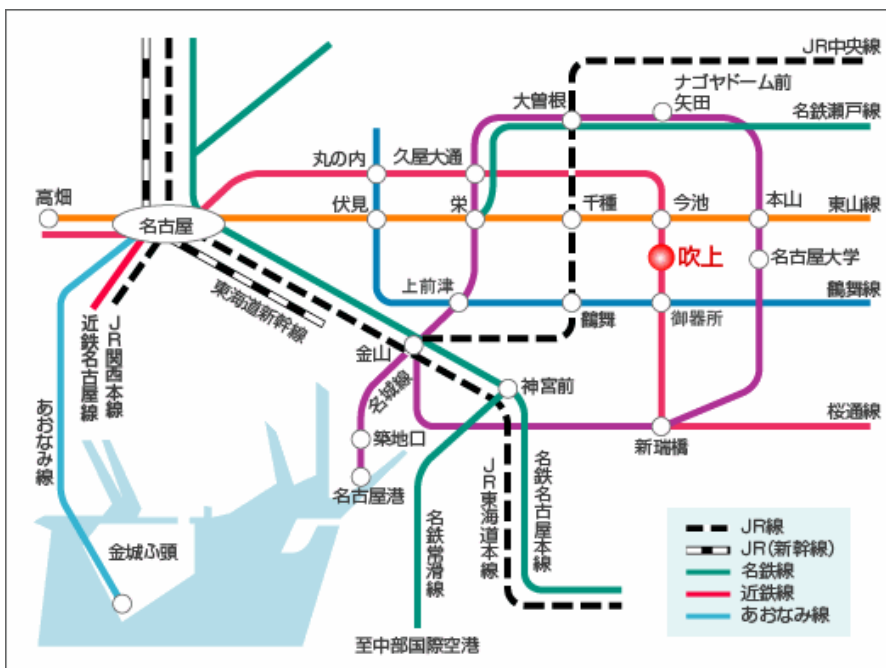

名古屋市中小企業振興会館 吹上ホール

NAGOYA TRADE & INDUSTRY CENTER

交通のご案内 | お問い合わせ | サイトマップ

>>TOP PAGE > 交通のご案内/公共交通機関

交通のご案内

- 周辺地図
- 公共交通機関
- 高速道路
- 駐車場
- 食堂・喫茶
- 利用料金一覧

- [施設ご利用にあたって]
- 展示施設利用のご案内
 - メインホール利用のご案内
 - 展望ホール利用のご案内
 - 会議室利用のご案内
 - 駐車場・搬入路
 - 各届出について
 - 貸出備品類料金表
 - 関係連絡先一覧

交通のご案内

所要時間 **12分** 地下鉄桜通線「名古屋駅」から野並行き、「吹上駅」下車 5番出口より徒歩5分

PAGE TOP

お問い合わせ先

財団法人 名古屋産業振興公社 中小企業振興会館 営業課
 〒464-0856 名古屋市千種区吹上二丁目6番3号 名古屋市中小企業振興会館1階
 TEL: (052)735-2111 FAX: (052)735-2116 e-mail: fukiage@nipc.city.nagoya.jp

PAGE TOP